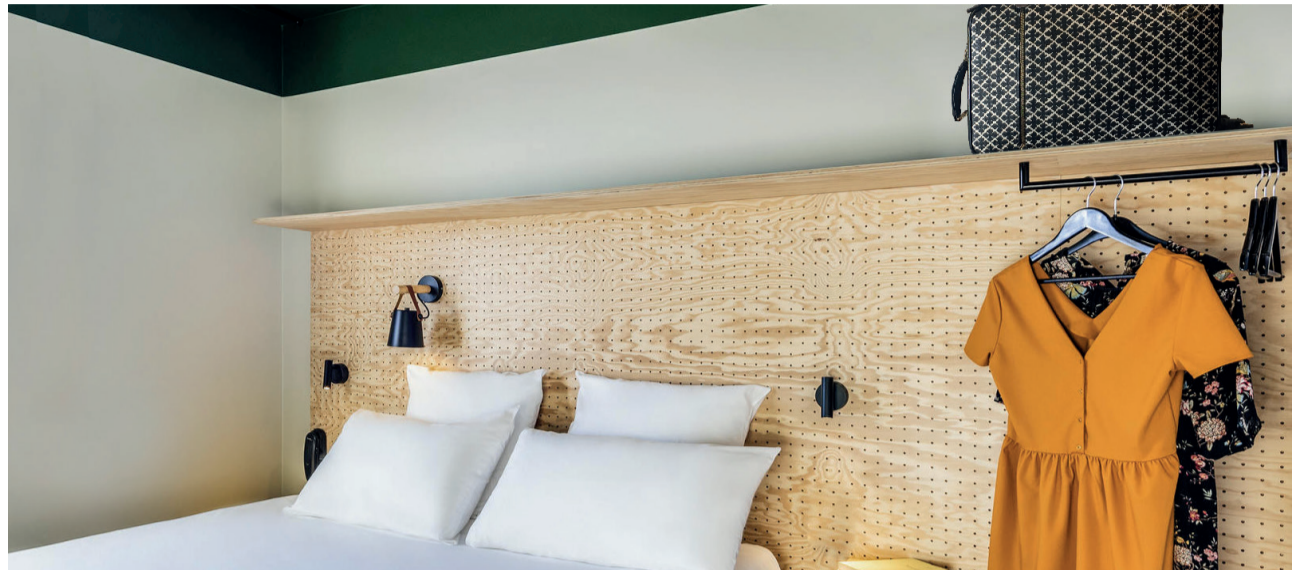

HÔTEL IBIS STYLES LYON MEYZIEU STADIUM OLYMPIQUE.

L'agence MOHA signe ce nouvel hôtel situé entre la ville des lumières et son stade Olympique.

Cet hôtel Lyonnais est à l'image du quartier : vintage et design. Très inspirés par les anciennes friches industrielles de cette partie de Lyon, nous avons dessiné cet hôtel de 76 chambres comme un boutique-hôtel : Bohème, frais, joyeux, facile à vivre où se côtoient modernité, objets chinés et intemporalité.