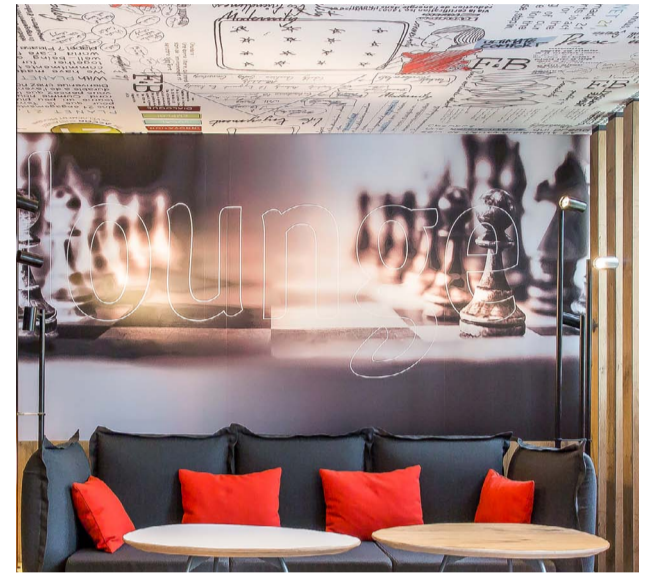

la gazette de moha

LA DERNIÈRE RÉALISATION DE MOHA | AGENCE D'ARCHITECTURE INTÉRIEURE

NOVEMBRE 10

IBIS GENNEVILLIERS

L'Agence MOHA retranscrit le concept AVANZI pour les services généraux de l'hôtel et le décline pour le restaurant. Le bois, les couleurs et un ruban au plafond créent le lien entre les deux espaces. Déployé sur toute la longueur, ce ruban noir oriente le client vers le bar-lounge et le restaurant. Des claustras viennent structurer l'espace et dessiner de confortables alcôves. L'espace lounge ainsi qu'une grande table d'hôte donne une utilisation moderne, conviviale et fluide à cet hôtel. Enfin, baigné de lumière par une grande verrière, des notes végétales procurent un joyeux contraste avec l'environnement très urbain.