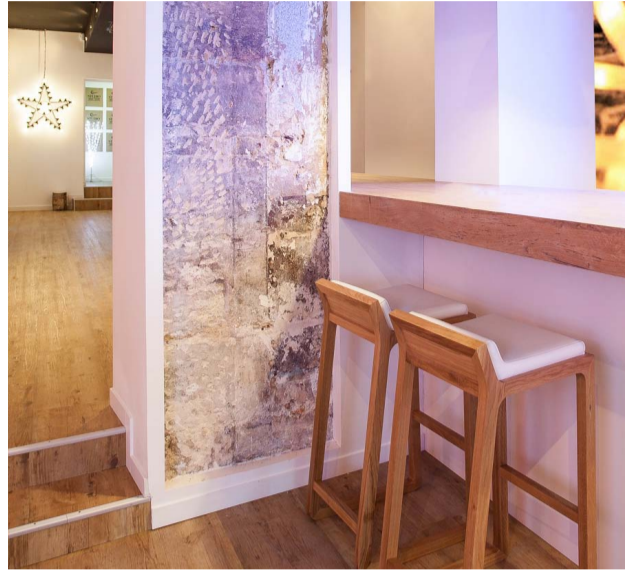

la gazette de moha

LA DERNIÈRE RÉALISATION DE MOHA | AGENCE D'ARCHITECTURE INTÉRIEURE DECEMBRE 2013 06

STUDIO BLACHERE ILLUMINATION PARIS 3ème

L'Agence M.O.H.A réalise pour Blachère illumination, leur studio Parisien. Un écrin de lumière qui met en scène tout leur savoir faire : constellations de Noël, magie des bougies et Féerie des lumières d'hiver et d'été. L'Architecture d'une construction du XVIII donne une allure vintage à ce showroom très contemporain. Le bardage bois mis en valeur par des murs de pierre existants, les poutres de bois soulignées de noir et d'anciens papiers peints subliment tous les produits Blachère illumination.